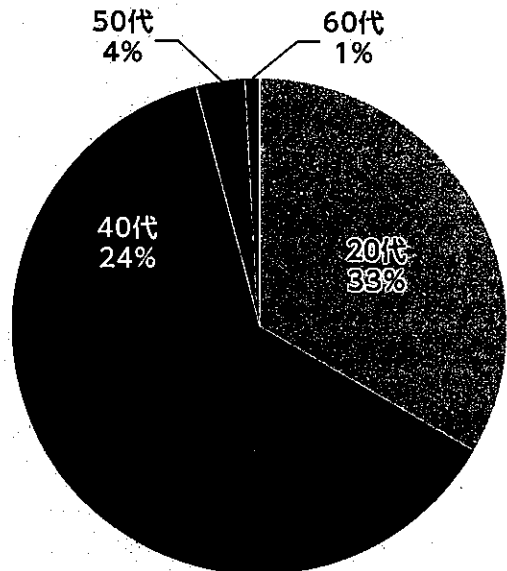

キーキャリアール人材紹介事業実績

業種別成約比率

職種別成約比率

面談者年齢構成(男性)

面談者年齢構成(女性)

成約企業一覧

ケルヒージャパン株式会社
住友不動産株式会社
株式会社社関
株式会社タイセキ
株式会社土屋ホーム
デクセリアルズ株式会社
栃木セキスイハイム株式会社
大賀建設株式会社
トヨタウッドユーホーム株式会社
栃木ミサワホーム株式会社
栃木ダイハツ株式会社
株式会社南大門ホールディングス
株式会社ナカニシ