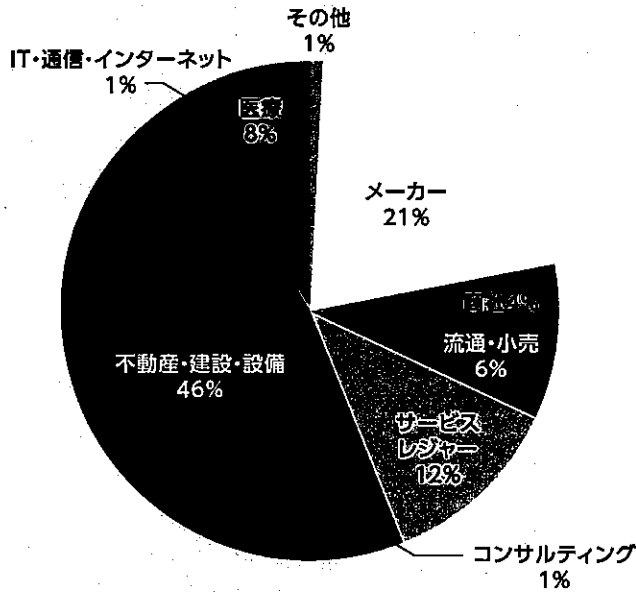

キーキャリアール人材紹介事業実績

業種別成約比率

職種別成約比率

面談者年齢構成(男性)

面談者年齢構成(女性)

成約企業一覧

ケルヒージャパン株式会社
住友不動産株式会社
株式会社社関
株式会社タイセキ
株式会社土屋ホーム
デクセリアルズ株式会社
栃木セキスイハイム株式会社
大賀建設株式会社
トヨタウッドユーホーム株式会社
栃木ミサワホーム株式会社
栃木ダイハツ株式会社
株式会社南大門ホールディングス
株式会社ナカニシ