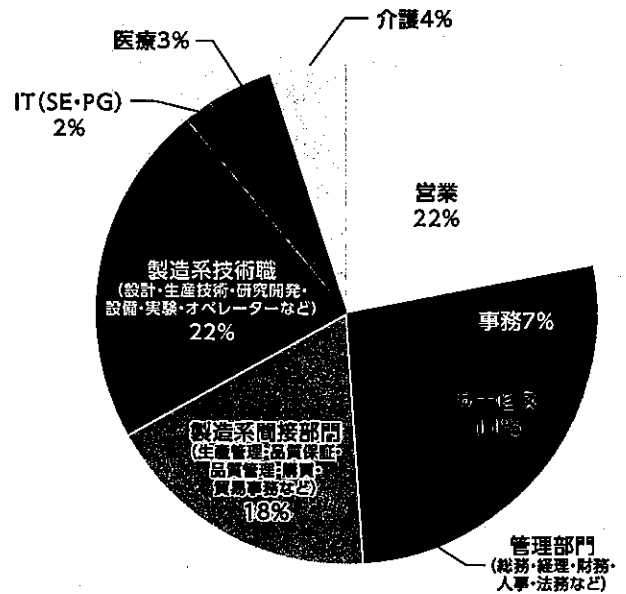

キーキャリアール人材紹介事業実績

業種別成約比率

職種別成約比率

面談者年齢構成(男性)

面談者年齢構成(女性)

成約企業一覧

ケルヒージャパン株式会社
住友不動産株式会社
株式会社社関
株式会社タイセキ
株式会社土屋ホーム
デクセリアルズ株式会社
栃木セキスイハイム株式会社
大賀建設株式会社
トヨタウッドユーホーム株式会社
栃木ミサワホーム株式会社
栃木ダイハツ株式会社
株式会社南大門ホールディングス
株式会社ナカニシ