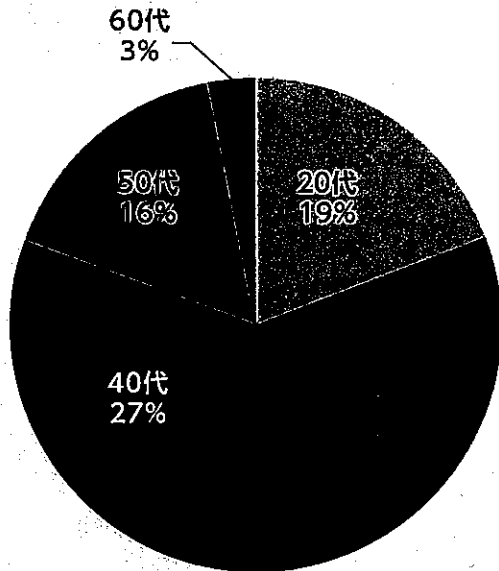

キーキャリアール人材紹介事業実績

業種別成約比率

職種別成約比率

面談者年齢構成(男性)

面談者年齢構成(女性)

成約企業一覧

ケルヒージャパン株式会社
住友不動産株式会社
株式会社社関
株式会社タイセキ
株式会社土屋ホーム
デクセリアルズ株式会社
栃木セキスイハイム株式会社
大賀建設株式会社
トヨタウッドユーホーム株式会社
栃木ミサワホーム株式会社
栃木ダイハツ株式会社
株式会社南大門ホールディングス
株式会社ナカニシ